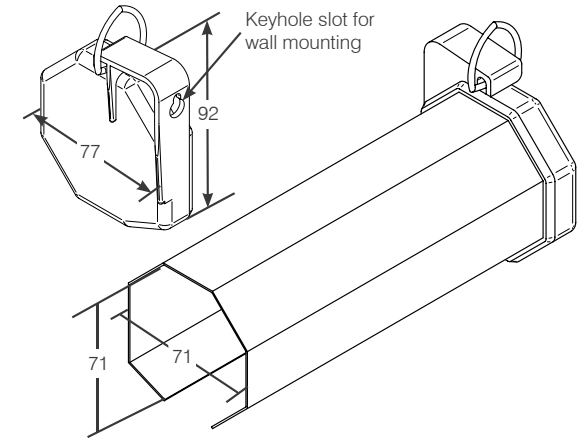

Product code	Diagonal	Format	Image Size w x h (mm)	Case Size l x h x d (mm)	Dropper Bar (mm)	Leader (mm)	Side Borders (mm)	Bottom Border (mm)	Packaging Dimensions w x h x d (mm)	Net Wt (Kg)
GRPC072V	72"V	4:3	1460 x 1100	1585 x 82 x 71	1590	100	25	35	1780 x 140 x 150	6.5
GRPC084V	84"V	4:3	1710 x 1280	1865 x 82 x 71	1820	100	40	35	2060 x 137 x 150	7.5
GRPC100V	100"V	4:3	2030 x 1520	2205 x 85 x 79	2160	100	50	60	2400 x 144 x 150	9.0
GRPC120V	120"V	4:3	2340 x 1755	2510 x 100 x 90	2430	100	50	40	2770 x 140 x 150	10.5
GRPD082H	82"H	16:9	1830 x 1030	1990 x 82 x 71	1950	500	50	50	2020 x 145 x 130	9.0
GRPD092H	92"H	16:9	2030 x 1145	2205 x 85 x 79	2160	500	50	60	2400 x 145 x 150	9.0
GRPD102H	102"H	16:9	2260 x 1270	2435 x 85 x 79	2390	500	50	40	2690 x 155 x 160	9.5
GRPG094C	94"H	16:10	2030 x 1270	2205 x 85 x 79	2160	400	50	40	2400 x 145 x 130	9.0
GRPG103C	103"H	16:10	2210 x 1380	2395 x 90 x 100	2340	400	50	40	2690 x 155 x 160	9.5
GRPG120C	120"H	16:10	2585 x 1615	2760 x 90 x 100	2890	400	50	40	3020 x 155 x 160	11.0

* +/- 10mm tolerance.

Specifications for Grandview Classic Pulldown Screen

Product Code	Aspect Ratio	Diagonal Size (inches)	Image Size w x h (mm)	Casing Length (mm)	Dropper Bar Length (mm)	Black Leader Top (mm)	Black Border Bottom & Sides (mm)	Finish	Shipping Size w x h x d (mm)	Net Weight (Kg)
GRPA084V	4:3	84"	1710 x 1280	1875	1810	80	35	White Powdercoat	1950 x 137 x 105	7.0
GRPA100V	4:3	100"	2030 X 1520	2315	2130	80	45	White Powdercoat	2300 x 137 x 105	8.5
GRPB092H	16:9	92"	2030 X 1140	2315	2150	100	45	White Powdercoat	2310 x 137 x 105	9.0
GRPB100H	16:9	100"	2215 X 1245	2400	2355	500	50	White Powdercoat	2490x 140 x 110	9.0