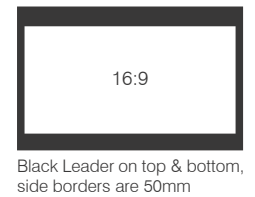

Product code	Diagonal	Format	Image Size w x h (mm)	Case Size l x h x d (mm)	Dropper Bar (mm)	Leader (mm)	Side Borders (mm)	Bottom Border (mm)	Packaging Dimensions w x h x d (mm)	Net Wt (Kg)
GRPC072V	72"V	4:3	1460 x 1100	1585 x 82 x 71	1590	100	25	35	1780 x 140 x 150	6.5
GRPC084V	84"V	4:3	1710 x 1280	1865 x 82 x 71	1820	100	40	35	2060 x 137 x 150	7.5
GRPC100V	100"V	4:3	2030 x 1520	2205 x 85 x 79	2160	100	50	60	2400 x 144 x 150	9.0
GRPC120V	120"V	4:3	2340 x 1755	2510 x 100 x 90	2430	100	50	40	2770 x 140 x 150	10.5
GRPD082H	82"H	16:9	1830 x 1030	1990 x 82 x 71	1950	500	50	50	2020 x 145 x 130	9.0
GRPD092H	92"H	16:9	2030 x 1145	2205 x 85 x 79	2160	500	50	60	2400 x 145 x 150	9.0
GRPD102H	102"H	16:9	2260 x 1270	2435 x 85 x 79	2390	500	50	40	2690 x 155 x 160	9.5
GRPG094C	94"H	16:10	2030 x 1270	2205 x 85 x 79	2160	400	50	40	2400 x 145 x 130	9.0
GRPG103C	103"H	16:10	2210 x 1380	2395 x 90 x 100	2340	400	50	40	2690 x 155 x 160	9.5
GRPG120C	120"H	16:10	2585 x 1615	2760 x 90 x 100	2890	400	50	40	3020 x 155 x 160	11.0

* +/- 10mm tolerance.

Specifications for Grandview Classic Pulldown Screen

Product Code	Aspect Ratio	Diagonal Size (inches)	Image Size w x h (mm)	Casing Length (mm)	Dropper Bar Length (mm)	Black Leader Top (mm)	Black Border Bottom & Sides (mm)	Finish	Shipping Size w x h x d (mm)	Net Weight (Kg)
GRPA084V	4:3	84"	1710 x 1280	1875	1810	80	35	White Powdercoat	1950 x 137 x 105	7.0
GRPA100V	4:3	100"	2030 X 1520	2315	2130	80	45	White Powdercoat	2300 x 137 x 105	8.5
GRPB092H	16:9	92"	2030 X 1140	2315	2150	100	45	White Powdercoat	2310 x 137 x 105	9.0
GRPB100H	16:9	100"	2215 X 1245	2400	2355	500	50	White Powdercoat	2490x 140 x 110	9.0