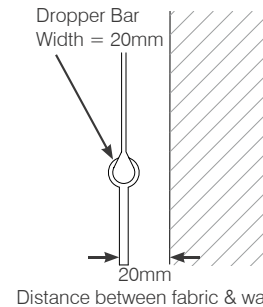

Product code	Diagonal	Format	Image Size w x h (mm)	Case Size l x h x d (mm)	Dropper Bar (mm)	Leader (mm)	Side Borders (mm)	Bottom Border (mm)	Packaging Dimensions w x h x d (mm)	Net Wt (Kg)
GRPC072V	72"V	4:3	1460 x 1100	1585 x 82 x 71	1590	100	25	35	1780 x 140 x 150	6.5
GRPC084V	84"V	4:3	1710 x 1280	1865 x 82 x 71	1820	100	40	35	2060 x 137 x 150	7.5
GRPC100V	100"V	4:3	2030 x 1520	2205 x 85 x 79	2160	100	50	60	2400 x 144 x 150	9.0
GRPC120V	120"V	4:3	2340 x 1755	2510 x 100 x 90	2430	100	50	40	2770 x 140 x 150	10.5
GRPD082H	82"H	16:9	1830 x 1030	1990 x 82 x 71	1950	500	50	50	2020 x 145 x 130	9.0
GRPD092H	92"H	16:9	2030 x 1145	2205 x 85 x 79	2160	500	50	60	2400 x 145 x 150	9.0
GRPD102H	102"H	16:9	2260 x 1270	2435 x 85 x 79	2390	500	50	40	2690 x 155 x 160	9.5
GRPG094C	94"H	16:10	2030 x 1270	2205 x 85 x 79	2160	400	50	40	2400 x 145 x 130	9.0
GRPG103C	103"H	16:10	2210 x 1380	2395 x 90 x 100	2340	400	50	40	2690 x 155 x 160	9.5
GRPG120C	120"H	16:10	2585 x 1615	2760 x 90 x 100	2890	400	50	40	3020 x 155 x 160	11.0

* +/- 10mm tolerance.

Specifications for Grandview Classic Pulldown Screen

Product Code	Aspect Ratio	Diagonal Size (inches)	Image Size w x h (mm)	Casing Length (mm)	Dropper Bar Length (mm)	Black Leader Top (mm)	Black Border Bottom & Sides (mm)	Finish	Shipping Size w x h x d (mm)	Net Weight (Kg)
GRPA084V	4:3	84"	1710 x 1280	1875	1810	80	35	White Powdercoat	1950 x 137 x 105	7.0
GRPA100V	4:3	100"	2030 X 1520	2315	2130	80	45	White Powdercoat	2300 x 137 x 105	8.5
GRPB092H	16:9	92"	2030 X 1140	2315	2150	100	45	White Powdercoat	2310 x 137 x 105	9.0
GRPB100H	16:9	100"	2215 X 1245	2400	2355	500	50	White Powdercoat	2490x 140 x 110	9.0