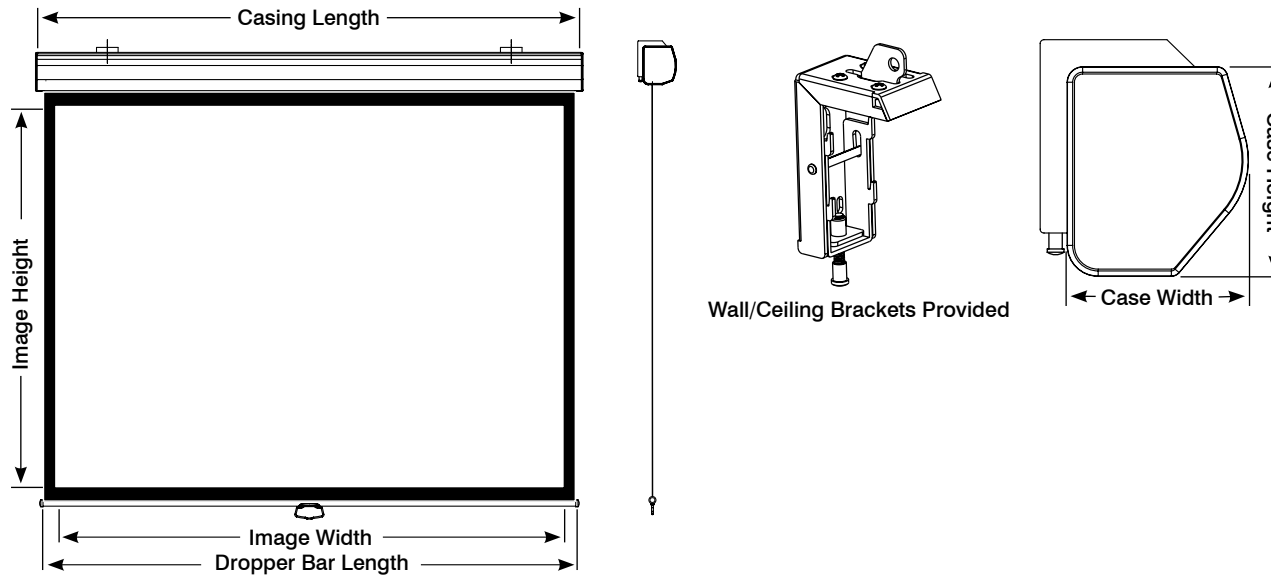

Specification For GV Deluxe Pull Down Screens

Features

- Extruded Aluminium White Powdercoat Designer Casing
- Plana R front projection fabric
- Advanced auto decelerator for smooth retraction
- Intuitive self locking system for perfect image alignment
- Universal Mounting system - "snap in" brackets can be positioned at any point along the case

Product code	Diagonal	Format	Image Size w x h (mm)	Case Size l x h x d (mm)	Dropper Bar (mm)	Leader (mm)	Side Borders (mm)	Bottom Border (mm)	Packaging Dimensions w x h x d (mm)	Net Wt (Kg)
GRPC072V	72"V	4:3	1460 x 1100	1585 x 82 x 71	1590	100	25	35	1780 x 140 x 150	6.5
GRPC084V	84"V	4:3	1710 x 1280	1865 x 82 x 71	1820	100	40	35	2060 x 137 x 150	7.5
GRPC100V	100"V	4:3	2030 x 1520	2205 x 85 x 79	2160	100	50	60	2400 x 144 x 150	9.0
GRPC120V	120"V	4:3	2340 x 1755	2510 x 100 x 90	2430	100	50	40	2770 x 140 x 150	10.5
GRPD082H	82"H	16:9	1830 x 1030	1990 x 82 x 71	1950	500	50	50	2020 x 145 x 130	9.0
GRPD092H	92"H	16:9	2030 x 1145	2205 x 85 x 79	2160	500	50	60	2400 x 145 x 150	9.0
GRPD102H	102"H	16:9	2260 x 1270	2435 x 85 x 79	2390	500	50	40	2690 x 155 x 160	9.5
GRPG094C	94"H	16:10	2030 x 1270	2205 x 85 x 79	2160	400	50	40	2400 x 145 x 130	9.0
GRPG103C	103"H	16:10	2210 x 1380	2395 x 90 x 100	2340	400	50	40	2690 x 155 x 160	9.5
GRPG120C	120"H	16:10	2585 x 1615	2760 x 90 x 100	2890	400	50	40	3020 x 155 x 160	11.0

* +/- 10mm tolerance.